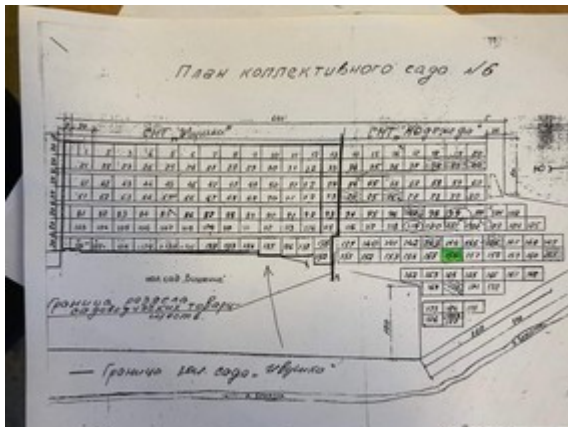

Продам загородную недвижимость

Территория: Свердловская обл,
Белоярский район,
поселок городского типа Верхнее Дуброво

Стоимость: rub 152 838

Объект: участок
участка: 6 соток

Комментарий: Хорошие новости. Продается земельный участок общей площадью 6 сот в коттеджном поселке СНТ Надежда. Расположение: Свердловская область, Белоярский район, поселок городского типа Верхнее Дуброво. Коммуникации: электричество по границе участка, водоснабжение. Категория земли - земли населенных пунктов, разрешенное использование - садоводство или огородничество. Оформлено в собственность. Сайт: <https://realty.jcat.ru/77d7a338/?utm_source=nndv&utm_medium=paidsearch>; Водоснабжение: есть; Электричество: по границе; Охрана: Нет.

Контакт:

телефон: (зарегистрируйтесь и войдите, чтобы увидеть), смотреть на сайте:

<https://sve-beloyarskii.nndv.ru/zagorodnaia233755.aspx>

email (скрыт), отправить письмо через сайт:

<https://sve-beloyarskii.nndv.ru/zagorodnaia233755pismo.aspx>

Размещено: с 13.06.18 17:12:10 до 13.06.19 17:12:10

Фото:

QR код (поднесите мобильный телефон для сканирования):